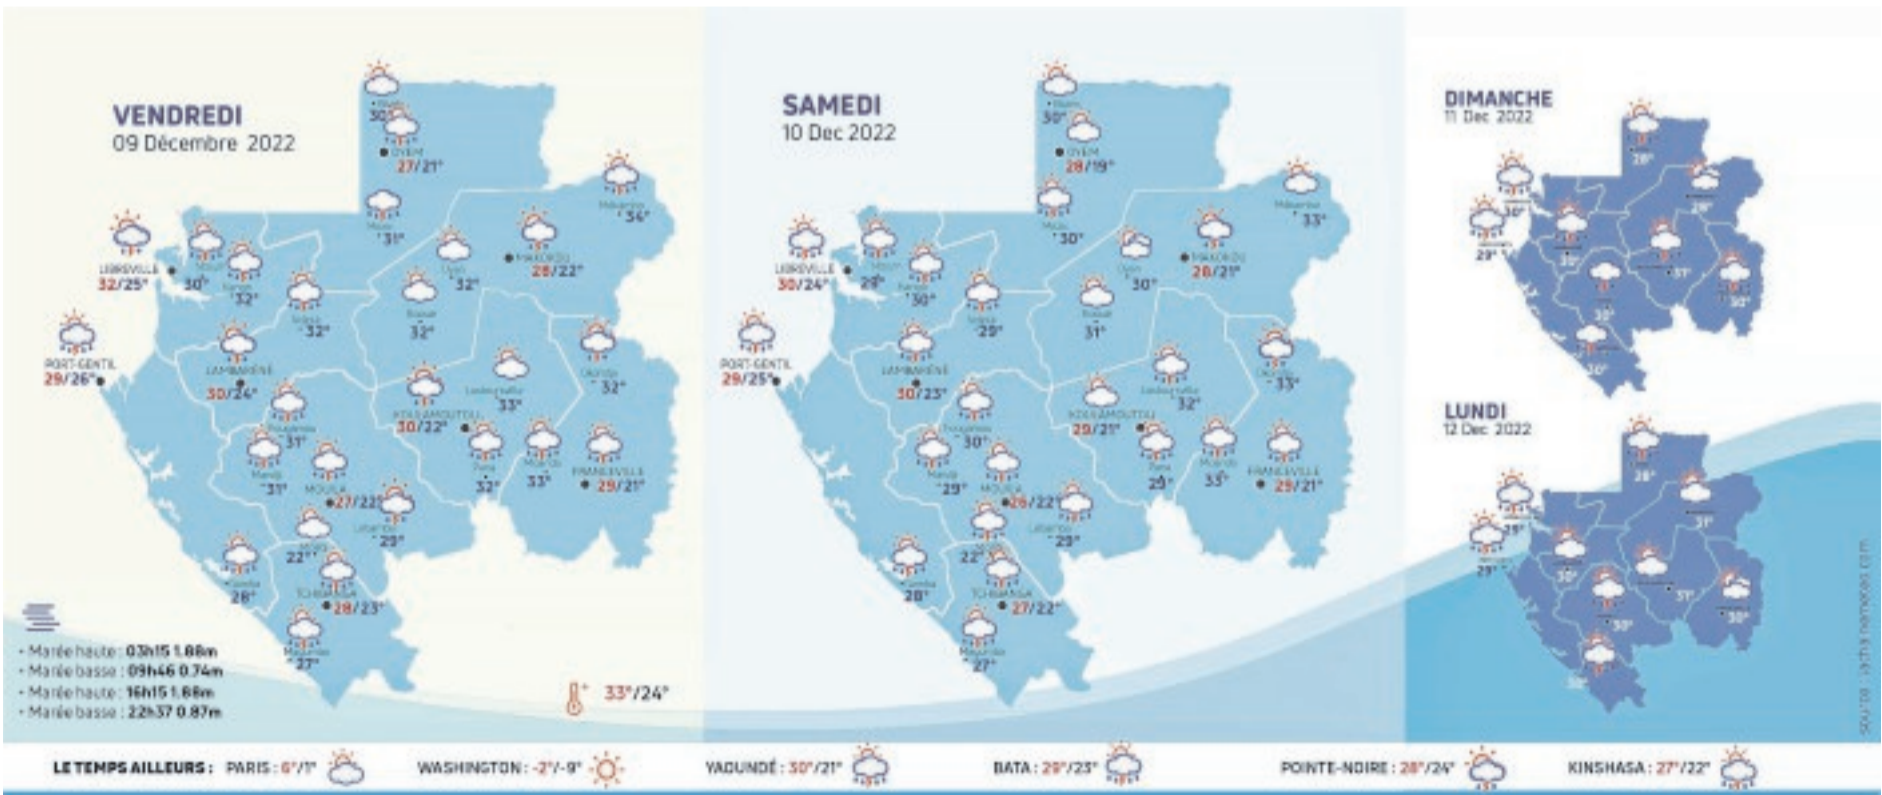

### AUTO-ZEN

**NEW** NOUVELLES GARANTIES

A L'ÉCOUTE DE SA CLIENTELE

DE NOUVEAUX PARTENAIRES

1881 Libreville  
Boulevard de l'Indépendance

contact : +241 11 76 15 96  
www.groupeogar.com  
Facebook : Groupe Ogar